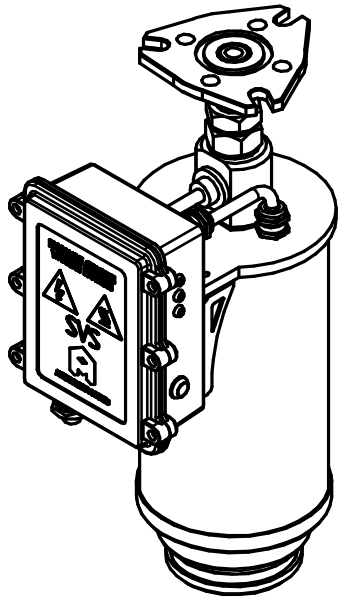

Опросный лист

Необслуживаемый осушитель воздуха SmartVS (SVS)

Виды исполнений SVS

- SVS-10 Тип управления "α" (для бака РПН)
- SVS-10T Тип управления "β" (для основного бака)
Для объема масла ≤30т
- SVS-20T Тип управления "β" (для основного бака)
Для объема масла >30т