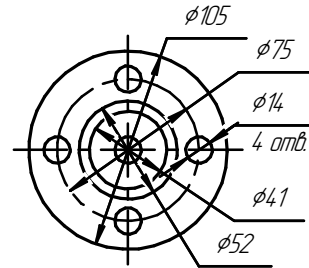

Монтажный фланец

"*" (стандарт)

- ☐ С проточкой под уплотнительное кольцо
- ☐ Без проточки